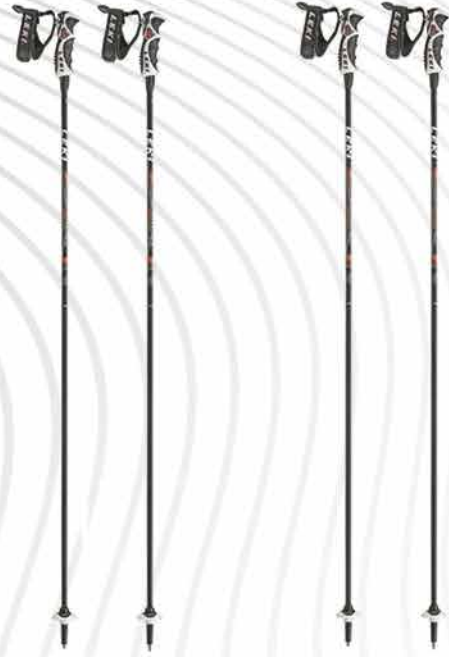

- LEKI VISTA SERISI -

ORTA SEVİYE BATON

- VÖLKL PHANTASTICK-

İLERİ SEVİYE BATON

- ELAN AMPHIBIO -

- LEKI CARBON 11 -

- LEKI CARBON D -

VÖLKL
- SPEEDSTICK -
YELLOW